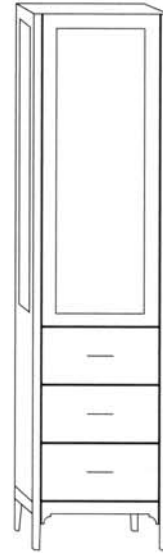

### WM: Wall Mirrors - 33" Height

M

Ref	Model	Size in inches (W x H)	Oak	Maple	Cherry
M	CSSWM2433	24 x 33	413	442	486
M	CSSWM3033	30 x 33	507	543	597
M	CSSWM3633	36 x 33	573	613	675
M	CSSWM4233	42 x 33	662	708	779
M	CSSWM4833	48 x 33	772	826	908

## DIMENSIONS

(W) Width, (D) Depth

**Base Vanities - 31 3/4" Height**  
Ref: A, B, D

**B**

W: 23 1/2", 29 1/2"  
D: 21 1/4", 18 1/2"

**A5**

W: 35 1/2"  
D: 21 1/4"

**B6**

W: 41 1/2", 47 1/2", 53 1/2", 59 1/2"  
D: 21 1/4"

**D3C**

W: 71 1/2"  
D: 21 1/4"

**Tall Cabinets - 80" Height**  
Ref: T

**TA4**

W: 17 3/4"  
D: 18 1/4"

**Wall Mirrors - 32" Height**  
Ref: M

**M**

W: 24", 30", 36", 42", 48"  
H: 33"

**Semi Tall Cabinets - 48" Height**  
Ref: S

**SA4**

W: 17 3/4"  
D: 15"