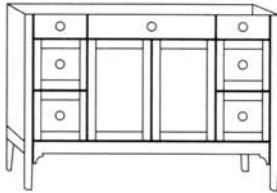

## DIMENSIONS

(W) Width, (D) Depth

**Base Vanities - 31 3/4" Height**  
Ref: A, B, D

**B**

W: 23 1/2", 29 1/2"  
D: 21 1/4", 18 1/2"

**A5**

W: 35 1/2"  
D: 21 1/4"

**B6**

W: 41 1/2", 47 1/2", 53 1/2", 59 1/2"  
D: 21 1/4"

**D3C**

W: 71 1/2"  
D: 21 1/4"

**Tall Cabinets - 80" Height**  
Ref: T

**TA4**

W: 17 3/4"  
D: 18 1/4"

**Wall Mirrors - 32" Height**  
Ref: M

**M**