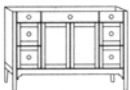

### V: Base Vanities - 31 3/4" Height

B

A5

B6

D3C

Ref	Model	Size in inches (W x D)	Oak	Maple	Cherry
B	CSSV2422	23 1/2 x 21 1/4	994	1064	1170
B	CSSV3022	29 1/2 x 21 1/4	1080	1156	1272
A5	CSSV3622-5D	35 1/2 x 21 1/4	2095	2241	2466
B6	CSSV4222-6D	41 1/2 x 21 1/4	2254	2412	2653
B6	CSSV4822-6D	47 1/2 x 21 1/4	2293	2454	2699
B6	CSSV5422-6D	53 1/2 x 21 1/4	2310	2472	2719
B6	CSSV6022-6D	59 1/2 x 21 1/4	2376	2542	2797
D3C	CSSV7222-3DC	71 1/2 x 21 1/4	2668	2855	3140