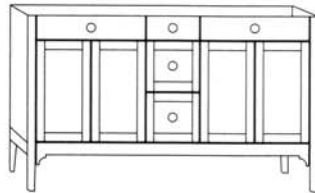

## DIMENSIONS

(W) Width, (D) Depth

**Base Vanities - 31 3/4" Height**  
Ref: A, B, D

**B**

W: 23 1/2", 29 1/2"  
D: 21 1/4", 18 1/2"

**A5**

W: 35 1/2"  
D: 21 1/4"

**B6**

W: 41 1/2", 47 1/2", 53 1/2", 59 1/2"  
D: 21 1/4"

**D3C**

W: 71 1/2"  
D: 21 1/4"

**Tall Cabinets - 80" Height**  
Ref: T

**TA4**

W: 17 3/4"  
D: 18 1/4"

**Wall Mirrors - 32" Height**  
Ref: M

**M**