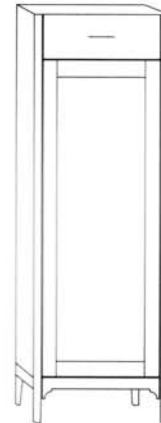

### WM: Wall Mirrors - 33" Height

M

Ref	Model	Size in inches (W x H)	Oak	Maple	Cherry
M	CSSWM2433	24 x 33	413	442	486
M	CSSWM3033	30 x 33	507	543	597
M	CSSWM3633	36 x 33	573	613	675
M	CSSWM4233	42 x 33	662	708	779
M	CSSWM4833	48 x 33	772	826	908

## DIMENSIONS

(W) Width, (D) Depth

**Base Vanities - 31 3/4" Height**  
Ref: A, B, D

**B**

W: 23 1/2", 29 1/2"  
D: 21 1/4", 18 1/2"

**A5**

W: 35 1/2"  
D: 21 1/4"

**B6**

W: 41 1/2", 47 1/2", 53 1/2", 59 1/2"  
D: 21 1/4"

**D3C**

W: 71 1/2"  
D: 21 1/4"

**Tall Cabinets - 80" Height**  
Ref: T

**TA4**

W: 17 3/4"  
D: 18 1/4"

**Wall Mirrors - 32" Height**  
Ref: M

**M**

W: 24", 30", 36", 42", 48"  
H: 33"

**Semi Tall Cabinets - 48" Height**  
Ref: S

**SA4**

W: 17 3/4"  
D: 15"