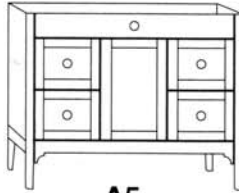

## DIMENSIONS

(W) Width, (D) Depth

**Base Vanities - 31 3/4" Height**  
Ref: A, B, D

**B**

W: 23 1/2", 29 1/2"  
D: 21 1/4", 18 1/2"

**A5**

W: 35 1/2"  
D: 21 1/4"

**B6**

W: 41 1/2", 47 1/2", 53 1/2", 59 1/2"  
D: 21 1/4"

**D3C**

W: 71 1/2"  
D: 21 1/4"

**Tall Cabinets - 80" Height**  
Ref: T

**TA4**

W: 17 3/4"  
D: 18 1/4"

**Wall Mirrors - 32" Height**  
Ref: M

**M**