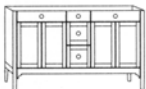

### V: Base Vanities - 31 3/4" Height

B

A5

B6

D3C

Ref	Model	Size in inches (W x D)	Oak	Maple	Cherry
B	CSSV2422	23 1/2 x 21 1/4	994	1064	1170
B	CSSV3022	29 1/2 x 21 1/4	1080	1156	1272
A5	CSSV3622-5D	35 1/2 x 21 1/4	2095	2241	2466
B6	CSSV4222-6D	41 1/2 x 21 1/4	2254	2412	2653
B6	CSSV4822-6D	47 1/2 x 21 1/4	2293	2454	2699
B6	CSSV5422-6D	53 1/2 x 21 1/4	2310	2472	2719
B6	CSSV6022-6D	59 1/2 x 21 1/4	2376	2542	2797
D3C	CSSV7222-3DC	71 1/2 x 21 1/4	2668	2855	3140