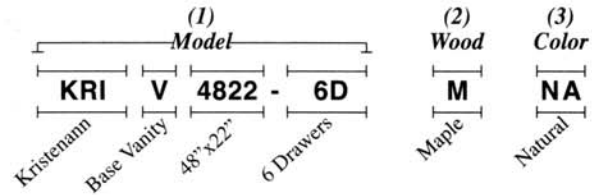

Kristenann

TO ORDER, SPECIFY THE FOLLOWING:

1) Model

See "Model" column on price list below.

2) Wood:

{ O: Oak } - { M: Maple } - { C: Cherry }

3) Color

(See page D at the beginning of the catalog)

Example: KRIV4822-6D M NA

Kristenann (KRI)

*Shape of Legs adds 2" to the width of the Base Vanities, Tall Cabinets and Semitall Cabinets.

V: Base Vanities - 31 3/4" Height

Ref	Model	Size in inches (W* x D)	Oak	Maple	Cherry
B	KRIV2422	23 1/2 x 21 1/4	1367	1469	1633
B	KRIV3022	29 1/2 x 21 1/4	1459	1569	1743
A5	KRIV3622-5D	35 1/2 x 21 1/4	2481	2668	2964
B6	KRIV4222-6D	41 1/2 x 21 1/4	2573	2767	3074
B6	KRIV4822-6D	47 1/2 x 21 1/4	2674	2876	3195
B6	KRIV5422-6D	53 1/2 x 21 1/4	2722	2927	3252
B6	KRIV6022-6D	61 1/2 x 21 1/4	2782	2991	3323
D3C	KRIV7222-3DC	71 1/2 x 21 1/4	2999	3224	3583