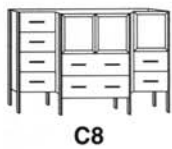

Metropolitan (MET)

Ref	Model	Size in inches (W x D)	Painted		Oak		Maple		Cherry	
			Mdf	Aluminum	Wood	Aluminum	Wood	Aluminum	Wood	Aluminum

V: Base Vanities - 33 3/4" Height

B2X	METV2422	23 1/2 x 21 1/4 x 33 3/4	881	1031	1158	1308	1259	1409	1368	1518
B2X	METV3022	29 1/2 x 21 1/4 x 33 3/4	1014	1164	1333	1483	1449	1599	1575	1725
B2X	METV3622	35 1/2 x 21 1/4 x 33 3/4	1148	1298	1509	1659	1640	1790	1783	1933

Combinations

D6X	METV4822-6BD	L12" - CENTER 24" - R12"	1869	2219	2570	2920	2793	3143	3036	3386
C8	METV4822-8D	L12" - CENTER 24" - R12"	2045	2395	2820	3170	3065	3415	3332	3682
B10	METV4822-10D	L12" - CENTER 24" - R12"	2220	2570	3071	3421	3338	3688	3628	3978
D6X	METV5422-6BD	L15" - CENTER 24" - R15"	2060	2410	2842	3192	3089	3439	3358	3708
C8	METV5422-8D	L15" - CENTER 24" - R15"	2246	2596	3108	3458	3378	3728	3672	4022
B10	METV5422-10D	L15" - CENTER 24" - R15"	2314	2664	3204	3554	3483	3833	3786	4136
D6X	METV5422-6BD	L12" - CENTER 30" - R12"	2003	2353	2745	3095	2984	3334	3243	3593
C8	METV5422-8D	L12" - CENTER 30" - R12"	2178	2528	2995	3345	3256	3606	3539	3889
B10	METV5422-10D	L12" - CENTER 30" - R12"	2353	2703	3246	3596	3528	3878	3835	4185
D6X	METV6022-6BD	L15" - CENTER 30" - R15"	2075	2425	2848	3198	3096	3446	3365	3715
C8	METV6022-8D	L15" - CENTER 30" - R15"	2261	2611	3114	3464	3385	3735	3679	4029
B10	METV6022-10D	L15" - CENTER 30" - R15"	2447	2797	3380	3730	3674	4024	3993	4343
D6X	METV6022-6BD	L12" - CENTER 36" - R12"	2137	2487	2921	3271	3175	3525	3451	3801
C8	METV6022-8D	L12" - CENTER 36" - R12"	2312	2662	3171	3521	3447	3797	3747	4097
B10	METV6022-10D	L12" - CENTER 36" - R12"	2487	2837	3422	3772	3720	4070	4043	4393