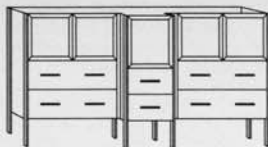

TB3

W: 14¾", 17¾"
D: 17¾", 21¼"

TA4

W: 14¾", 17¾"
D: 17¾", 21¼"

TD3

W: 23½"
D: 17¾", 21¼"

TB4

W: 23½"
D: 17¾", 21¼"

Double Bowl Combinatons (Base Vanities) - 33 3/4" Height Ref: D, E

E6X

W: 59½", 65½", 71½"
D: 21¼"

D8

W: 59½", 65½", 71½"
D: 21¼"

Semi Tall Cabinets - 48" Height Ref: S

SA3

W: 14¾", 17¾", 23½"
D: 18½"