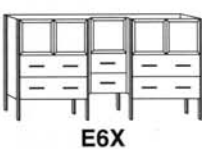

D6X	METV6622-6BD	L18" - CENTER 30" - R18"	2275	2625	3134	3484	3407	3757	3703	4053
C8	METV6622-8D	L18" - CENTER 30" - R18"	2469	2819	3412	3762	3709	4059	4031	4381
B10	METV6622-10D	L18" - CENTER 30" - R18"	2664	3014	3689	4039	4010	4360	4359	4709
D6X	METV6622-6BD	L15" - CENTER 36" - R15"	2209	2559	3024	3374	3287	3637	3573	3923
C8	METV6622-8D	L15" - CENTER 36" - R15"	2395	2745	3290	3640	3576	3926	3887	4237
B10	METV6622-10D	L15" - CENTER 36" - R15"	2581	2931	3556	3906	3865	4215	4201	4551
D6X	METV7222-6BD	L18" - CENTER 36" - R18"	2409	2759	3310	3660	3598	3948	3911	4261
C8	METV7222-8D	L18" - CENTER 36" - R18"	2603	2953	3588	3938	3900	4250	4239	4589
B10	METV7222-10D	L18" - CENTER 36" - R18"	2798	3148	3866	4216	4202	4552	4567	4917