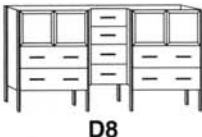

Double Bowl Combinations

E6X	METV6022-24dbl-6D	L24" - CENTER 12" - R24"	2256	2656	3022	3276	3284	3560	3570	3870
D8	METV6022-24dbl-8D	L24" - CENTER 12" - R24"	2431	2831	3272	3526	3557	3833	3866	4166
E6X	METV6622-24dbl-6D	L24" - CENTER 18" - R24"	2392	2792	3216	3470	3496	3772	3800	4100
D8	METV6622-24dbl-8D	L24" - CENTER 18" - R24"	2587	2987	3494	3748	3798	4074	4128	4428
E6X	METV7222-30dbl-6D	L30" - CENTER 12" - R30"	2523	2923	3372	3626	3665	3941	3984	4284
D8	METV7222-30dbl-8D	L30" - CENTER 12" - R30"	2698	3098	3623	3877	3938	4214	4280	4580