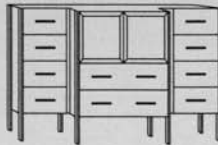

Combinatons (Base Vanities) - 33 3/4" Height Ref: B, C, D

D6X

W: 47½", 53½", 59½",
65½", 71½"
D: 21¼"

C8

W: 47½", 53½", 59½",
65½", 71½"
D: 21¼"

B10

W: 47½", 53½", 59½",
65½", 71½"
D: 21¼"

Tall Cabinets - 72" Height Ref: T

TB3

W: 14¾", 17¾"
D: 17¾", 21¼"

TA4

W: 14¾", 17¾"
D: 17¾", 21¼"

TD3

W: 23½"
D: 17¾", 21¼"

TB4

W: 23½"
D: 17¾", 21¼"