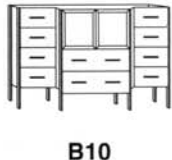

Metropolitan (MET)

Ref	Model	Size in inches (W x D)	Painted		Oak		Maple		Cherry	
			Mdf	Aluminum	Wood	Aluminum	Wood	Aluminum	Wood	Aluminum

V: Base Vanities - 33 3/4" Height

B2X	METV2422	23 1/2 x 21 1/4 x 33 3/4	881	1031	1158	1308	1259	1409	1368	1518
B2X	METV3022	29 1/2 x 21 1/4 x 33 3/4	1014	1164	1333	1483	1449	1599	1575	1725
B2X	METV3622	35 1/2 x 21 1/4 x 33 3/4	1148	1298	1509	1659	1640	1790	1783	1933

Combinations

D6X	METV4822-6BD	L12" - CENTER 24" - R12"	1869	2219	2570	2920	2793	3143	3036	3386
C8	METV4822-8D	L12" - CENTER 24" - R12"	2045	2395	2820	3170	3065	3415	3332	3682
B10	METV4822-10D	L12" - CENTER 24" - R12"	2220	2570	3071	3421	3338	3688	3628	3978
D6X	METV5422-6BD	L15" - CENTER 24" - R15"	2060	2410	2842	3192	3089	3439	3358	3708
C8	METV5422-8D	L15" - CENTER 24" - R15"	2246	2596	3108	3458	3378	3728	3672	4022
B10	METV5422-10D	L15" - CENTER 24" - R15"	2314	2664	3204	3554	3483	3833	3786	4136
D6X	METV5422-6BD	L12" - CENTER 30" - R12"	2003	2353	2745	3095	2984	3334	3243	3593
C8	METV5422-8D	L12" - CENTER 30" - R12"	2178	2528	2995	3345	3256	3606	3539	3889
B10	METV5422-10D	L12" - CENTER 30" - R12"	2353	2703	3246	3596	3528	3878	3835	4185
D6X	METV6022-6BD	L15" - CENTER 30" - R15"	2075	2425	2848	3198	3096	3446	3365	3715
C8	METV6022-8D	L15" - CENTER 30" - R15"	2261	2611	3114	3464	3385	3735	3679	4029
B10	METV6022-10D	L15" - CENTER 30" - R15"	2447	2797	3380	3730	3674	4024	3993	4343
D6X	METV6022-6BD	L12" - CENTER 36" - R12"	2137	2487	2921	3271	3175	3525	3451	3801
C8	METV6022-8D	L12" - CENTER 36" - R12"	2312	2662	3171	3521	3447	3797	3747	4097
B10	METV6022-10D	L12" - CENTER 36" - R12"	2487	2837	3422	3772	3720	4070	4043	4393