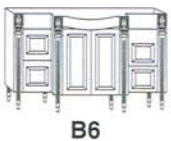

Example: VICV4822-24-6D S M NA

Victoria (VIC)

Ref	Model	Size in inches (W x D)	Oak		Maple		Cherry	
			Shaker	Beaded	Shaker	Beaded	Shaker	Beaded
V: Base Vanities - 33 3/4" Height								
B	VICV2422	23 1/2 x 21 1/4 x 33 3/4	1777	1862	1932	2024	2100	2200
B	VICV3022	29 1/2 x 21 1/4 x 33 3/4	1921	2006	2088	2180	2270	2370
B	VICV3622	35 1/2 x 21 1/4 x 33 3/4	2123	2207	2307	2399	2508	2608
Combinations								
D2	VICV4822-2D	L12" - CENTER 24" - R12"	3763	3932	4090	4274	4446	4646
C4	VICV4822-4D	L12" - CENTER 24" - R12"	3948	4117	4291	4475	4664	4864
B6	VICV4822-6D	L12" - CENTER 24" - R12"	4132	4301	4491	4675	4882	5082
D2	VICV5422-24-2D	L15" - CENTER 24" - R15"	4215	4384	4582	4766	4980	5180
C4	VICV5422-24-4D	L15" - CENTER 24" - R15"	4411	4580	4794	4978	5211	5411
B6	VICV5422-24-6D	L15" - CENTER 24" - R15"	4268	4437	4639	4823	5042	5242
D2	VICV5422-30-2D	L12" - CENTER 30" - R12"	3907	4076	4247	4431	4616	4816
C4	VICV5422-30-4D	L12" - CENTER 30" - R12"	4091	4261	4447	4631	4834	5034
B6	VICV5422-30-6D	L12" - CENTER 30" - R12"	4276	4445	4648	4832	5052	5252
D2	VICV6022-30-2D	L15" - CENTER 30" - R15"	4020	4211	4370	4577	4750	4975
C4	VICV6022-30-4D	L15" - CENTER 30" - R15"	4216	4406	4583	4790	4981	5206
B6	VICV6022-30-6D	L15" - CENTER 30" - R15"	4411	4602	4795	5002	5212	5437
D2	VICV6022-36-2D	L12" - CENTER 36" - R12"	4108	4299	4466	4673	4854	5079
C4	VICV6022-36-4D	L12" - CENTER 36" - R12"	4293	4483	4666	4873	5072	5297
B6	VICV6022-36-6D	L12" - CENTER 36" - R12"	4477	4668	4867	5074	5290	5515
D2	VICV6622-30-2D	L18" - CENTER 30" - R18"	4132	4323	4491	4698	4882	5107
C4	VICV6622-30-4D	L18" - CENTER 30" - R18"	4337	4527	4714	4921	5124	5349
B6	VICV6622-30-6D	L18" - CENTER 30" - R18"	4542	4732	4937	5144	5366	5591
D2	VICV6622-36-2D	L15" - CENTER 36" - R15"	4222	4412	4589	4796	4988	5213
C4	VICV6622-36-4D	L15" - CENTER 36" - R15"	4417	4608	4801	5008	5219	5444
B6	VICV6622-36-6D	L15" - CENTER 36" - R15"	4613	4803	5014	5221	5450	5675
D2	VICV7222-36-2D	L18" - CENTER 36" - R18"	4334	4524	4710	4917	5120	5345
C4	VICV7222-36-4D	L18" - CENTER 36" - R18"	4538	4729	4933	5140	5362	5587
B6	VICV7222-36-6D	L18" - CENTER 36" - R18"	4743	4934	5156	5363	5604	5829