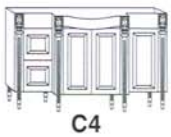

Example: VICV4822-24-6D S M NA

Victoria (VIC)

Ref	Model	Size in inches (W x D)	Oak		Maple		Cherry	
			Shaker	Beaded	Shaker	Beaded	Shaker	Beaded
V: Base Vanities - 33 3/4" Height								
B	VICV2422	23 1/2 x 21 1/4 x 33 3/4	1777	1862	1932	2024	2100	2200
B	VICV3022	29 1/2 x 21 1/4 x 33 3/4	1921	2006	2088	2180	2270	2370
B	VICV3622	35 1/2 x 21 1/4 x 33 3/4	2123	2207	2307	2399	2508	2608
Combinations								
D2	VICV4822-2D	L12" - CENTER 24" - R12"	3763	3932	4090	4274	4446	4646
C4	VICV4822-4D	L12" - CENTER 24" - R12"	3948	4117	4291	4475	4664	4864
B6	VICV4822-6D	L12" - CENTER 24" - R12"	4132	4301	4491	4675	4882	5082
D2	VICV5422-24-2D	L15" - CENTER 24" - R15"	4215	4384	4582	4766	4980	5180
C4	VICV5422-24-4D	L15" - CENTER 24" - R15"	4411	4580	4794	4978	5211	5411
B6	VICV5422-24-6D	L15" - CENTER 24" - R15"	4268	4437	4639	4823	5042	5242
D2	VICV5422-30-2D	L12" - CENTER 30" - R12"	3907	4076	4247	4431	4616	4816
C4	VICV5422-30-4D	L12" - CENTER 30" - R12"	4091	4261	4447	4631	4834	5034
B6	VICV5422-30-6D	L12" - CENTER 30" - R12"	4276	4445	4648	4832	5052	5252
D2	VICV6022-30-2D	L15" - CENTER 30" - R15"	4020	4211	4370	4577	4750	4975
C4	VICV6022-30-4D	L15" - CENTER 30" - R15"	4216	4406	4583	4790	4981	5206
B6	VICV6022-30-6D	L15" - CENTER 30" - R15"	4411	4602	4795	5002	5212	5437
D2	VICV6022-36-2D	L12" - CENTER 36" - R12"	4108	4299	4466	4673	4854	5079
C4	VICV6022-36-4D	L12" - CENTER 36" - R12"	4293	4483	4666	4873	5072	5297
B6	VICV6022-36-6D	L12" - CENTER 36" - R12"	4477	4668	4867	5074	5290	5515
D2	VICV6622-30-2D	L18" - CENTER 30" - R18"	4132	4323	4491	4698	4882	5107
C4	VICV6622-30-4D	L18" - CENTER 30" - R18"	4337	4527	4714	4921	5124	5349
B6	VICV6622-30-6D	L18" - CENTER 30" - R18"	4542	4732	4937	5144	5366	5591
D2	VICV6622-36-2D	L15" - CENTER 36" - R15"	4222	4412	4589	4796	4988	5213
C4	VICV6622-36-4D	L15" - CENTER 36" - R15"	4417	4608	4801	5008	5219	5444
B6	VICV6622-36-6D	L15" - CENTER 36" - R15"	4613	4803	5014	5221	5450	5675
D2	VICV7222-36-2D	L18" - CENTER 36" - R18"	4334	4524	4710	4917	5120	5345
C4	VICV7222-36-4D	L18" - CENTER 36" - R18"	4538	4729	4933	5140	5362	5587
B6	VICV7222-36-6D	L18" - CENTER 36" - R18"	4743	4934	5156	5363	5604	5829